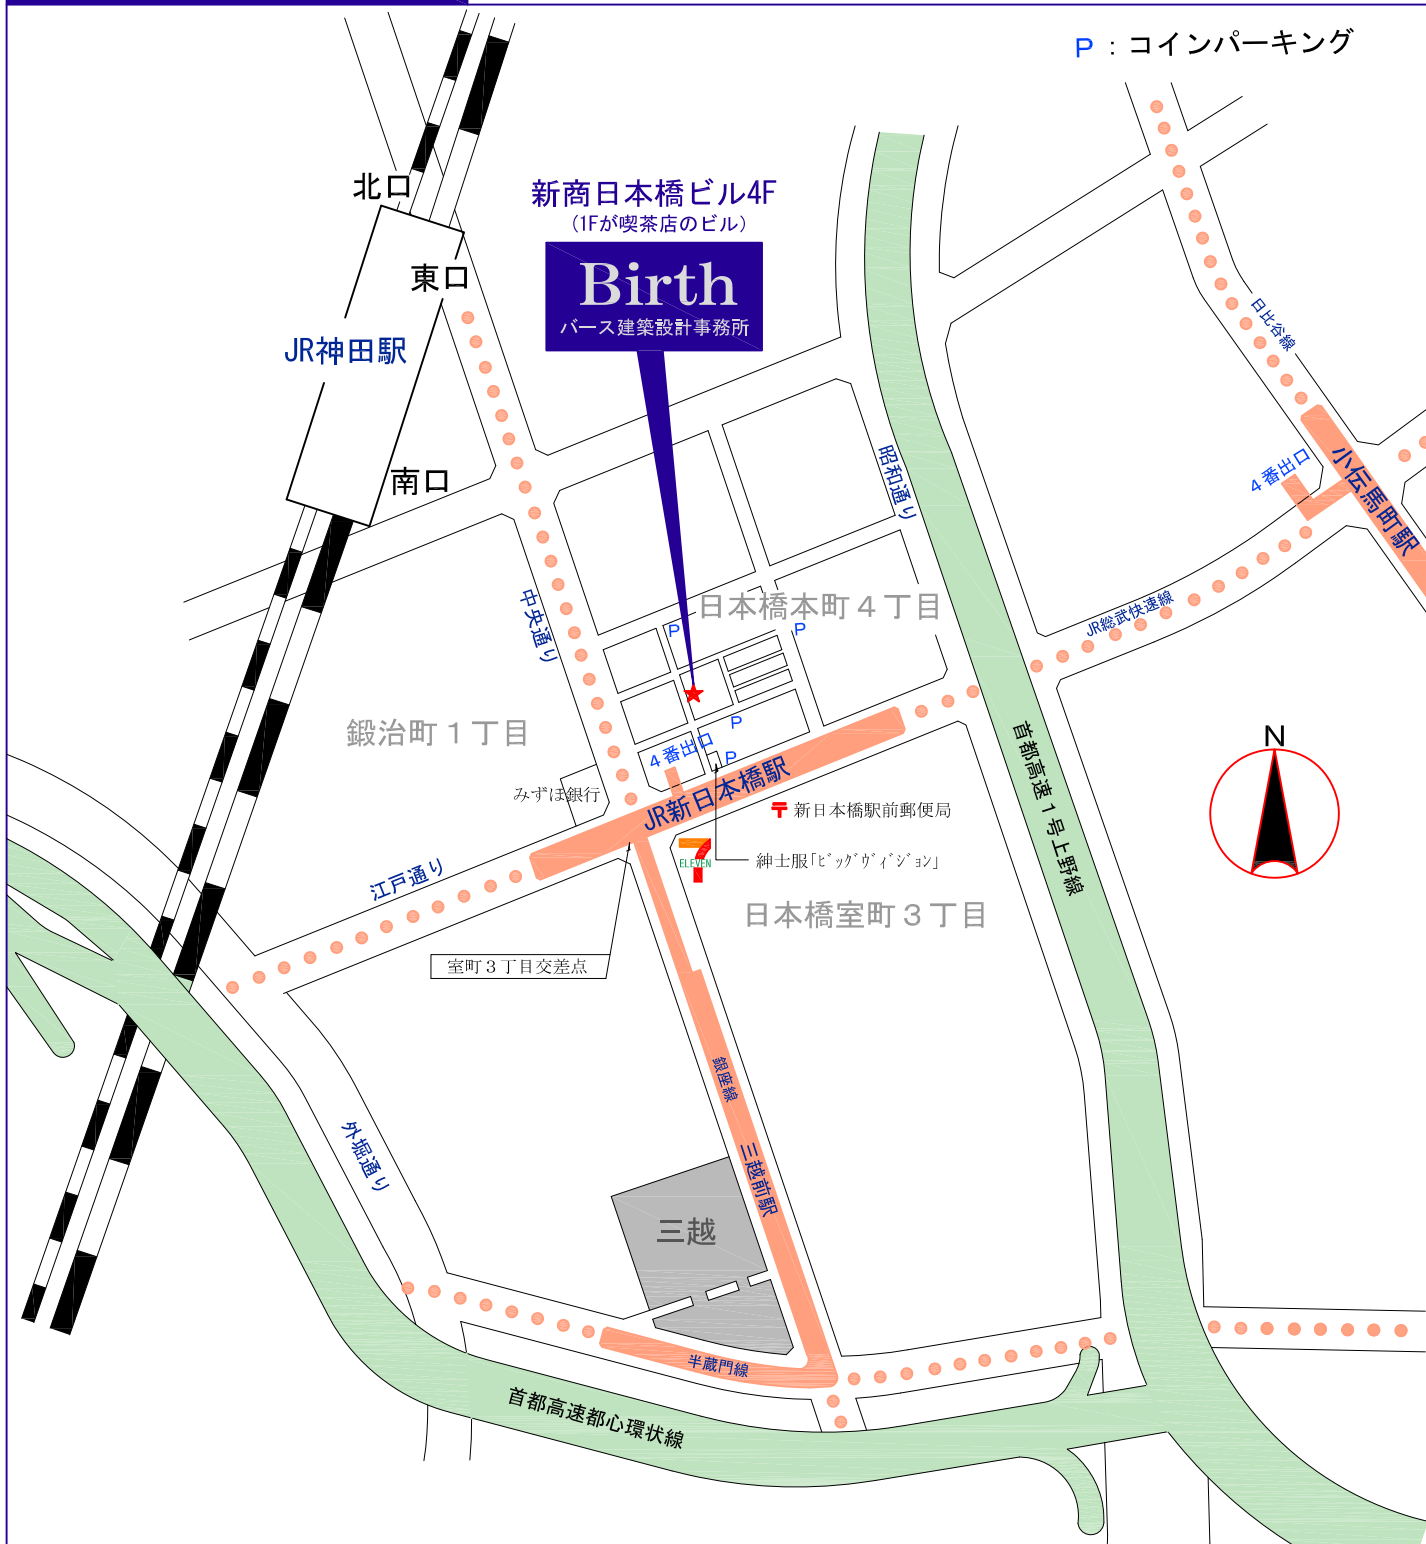

Birth

一級建築士事務所 **バース建築設計事務所**

〒103-0023 東京都中央区日本橋本町4丁目2-1 新商日本橋ビル4階

Tel : 03-6262-0782

Mobile : 070-5560-1944

Fax : 03-6262-0783

E-mail : masa-nakaoka@nifty.com

P : コインパーキング

新商日本橋ビル4F
(1Fが喫茶店のビル)

Birth
バース建築設計事務所

北口
東口
南口
JR神田駅

日本橋本町4丁目

鍛冶町1丁目

4番出口
JR新日本橋駅

日本橋室町3丁目

三越

半蔵門線

首都高速都心環状線

- J R 総武快速線 ◆新日本橋駅◆ 4番出口から徒歩1分
- J R 各線 ◆神田駅◆ 南口東口から徒歩6分
- 東京メトロ銀座線・半蔵門線 ◆三越前駅◆ 日本橋方面改札を出て地下歩道をJ R方面へ
- 東京メトロ日比谷線 ◆小伝馬町駅◆ 4番出口から徒歩7分